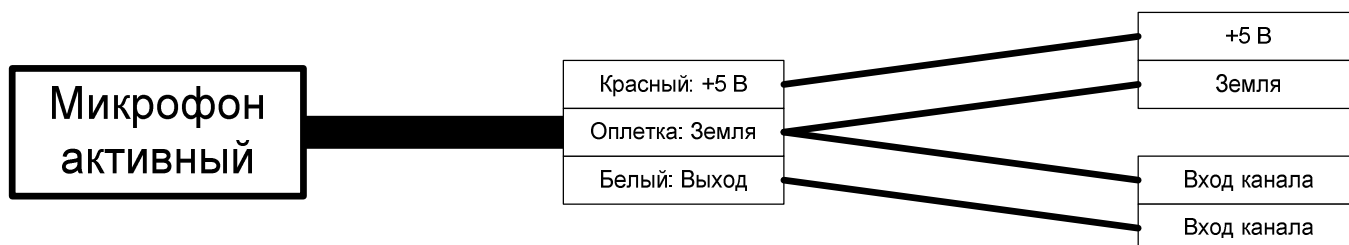

Порядок установки и подключения МА-5:

1. Подключить микрофон к источнику питания постоянного тока 5 В и ко входу звукозаписывающей аппаратуры. В случае использования соединительного кабеля длиной более 10 м рекомендуется использовать экранированную витую пару. Переход от 3-проводного подключения к 4-проводному осуществляется согласно рис. 1.